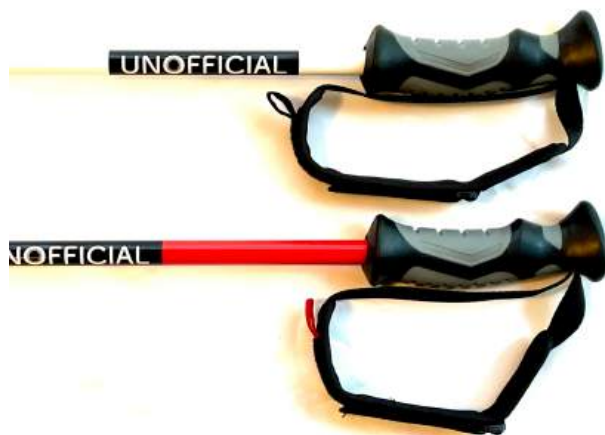

● Black x White

● 50mm バスケット BLK

● 前方へ降り出しやすいトリガーグリップ

UNOFFICIAL

Personal Snow Gear

UNOFFICIAL / Personal Snow Gear **TYPE DUE** / **TYPE DUE II** (RED x WHT)

21,800円 (税別) 23,980円 (税込)

- 上段シャフト/アルミ合金 15mm 半艶消し塗装
- 下段シャフト カーボン 12mm クリアー塗装
- サイズレンジ 90~120 (メモリは95~120)
- 2層トリガーグリップ (DUE) 仕込み角5°
- 2層スタンダードグリップ (DUE II) 早期予約オプション
- 手を通したまま調整可能なベルクロストラップ
- 工具なしでトルク調整可能なアジャストハンドル
- バスケット50mm (DUE) ブラック
- バスケット55mm (DUE II) ブラック
- 総重量 (1/2) 約210g (DUE)
- 総重量 (1/2) 約216g (DUE II)
- SAJ公式用品登録済み
- Made in Japan 

● Red x White

TYPE **DUE**

前方にふり出しやすいトリガーグリップ
50mmバスケット (BLK)

TYPE **DUE II** (早期予約オプション)

しっかりとした握りのスタンダードグリップ
55mmバスケット (BLK)

スタンダードグリップ

UNOFFICIAL

Personal Snow Gear