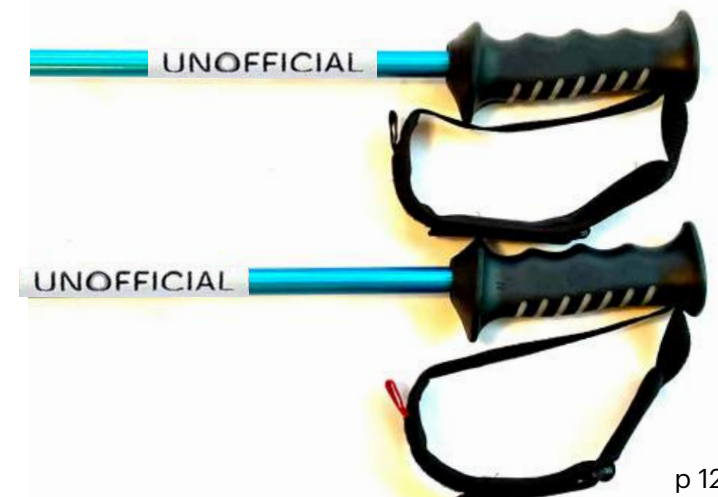

- Blue Green Metallic x Blue Green Metallic

TYPE **BLM**

前方にふり出しやすいトリガーグリップ
50mmバスケット (BLK)

TYPE **BLM II** 早期予約オプション

しっかりとした握りのスタンダードグリップ
55mmバスケット (BLK)

UNOFFICIAL

Personal Snow Gear

UNOFFICIAL / Personal Snow Gear **TYPE ZERO+** (BLK x WHT)

21,800円 (税抜) 23,980円 (税込)

- 上段シャフト/アルミ合金 15mmラメ入り半艶消し塗装 (BLK x WHT)
- 下段シャフト カーボン 12mm クリアー塗装
- サイズレンジ 90~120 (メモリは95~120)
- 2層トリガーグリップ (仕込み角5°)
- 手を通したまま調整可能なベルクロストラップ
- 工具なしでトルク調整可能なアジャストハンドル
- バスケット50mm (ブラック)
- 総重量 (1/2) 約210g
- SAJ公式用品登録済み
- Made in Japan 