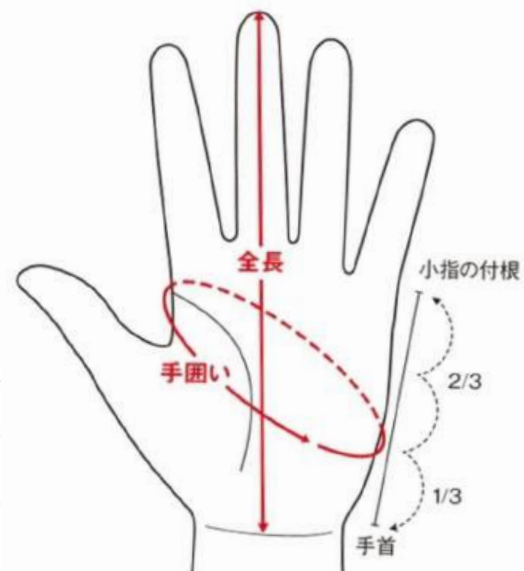

- カーボンローアースhaft / 120cm / 50mm WHITE バスケット付き
単品価格 9,240円 (税込み)

UNOFFICIAL

Personal Snow Gear

UNOFFICIAL

Personal Snow Gear

UNOFFICIAL

Personal Snow Gear

「UNOFFICIAL Personal Snow Gear」 SnowGlove

- オールレザー非対称カラー & 立体設計による握りやすさ
- 柔らかく強いWaterproof 加工済み「国産牛革」を使用
- 透湿・防水フィルムインサートで防水性と保温性を強化
- グリップサポートパッド装着でストックワークに貢献
- 原材料から縫製まで 100% JapanMade のクオリティー

サイズの目安	S	M	L	XL
手囲い	20.0~22.0cm	22.0~24.0cm	24.0~26.0cm	26.0~28.0cm
全長	16.5~18.0cm	18.0~19cm	19.0~20.0cm	20.0~21.0cm