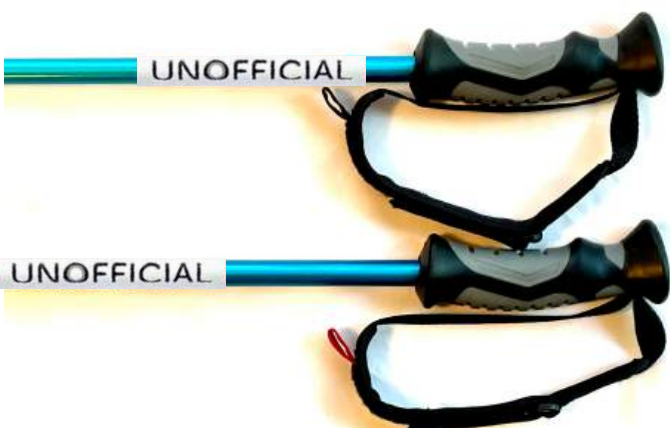

UNOFFICIAL

Personal Snow Gear

UNOFFICIAL / Personal Snow Gear **TYPE BLM** / **TYPE BLM II** (Blue Green Metallic)

22,700円 (税抜) 24,970円 (税込)

- 上段シャフト/アルミ合金 15mm 艶ありメタリック塗装
- 下段シャフト カーボン 12mm クリアー塗装
- サイズレンジ 90~120 (メモリは95~120)
- 2層トリガーグリップ (BLM) 仕込み角 5°
- 2層スタンダードグリップ (BLM II) 早期予約オプション
- 手を通したまま調整可能なベルクロストラップ
- 工具なしでトルク調整可能なアジャストハンドル
- バスケット50mm (BLM) ブラック
- バスケット55mm (BLM II) ブラック
- 総重量 (1/2) 約210g (BLM)
- 総重量 (1/2) 約216g (BLM II)
- SAJ公式用品登録済み
- Made in Japa

- Blue Green Metallic x Blue Green Metallic

TYPE **BLM**

前方にふり出しやすいトリガーグリップ
50mmバスケット (BLK)