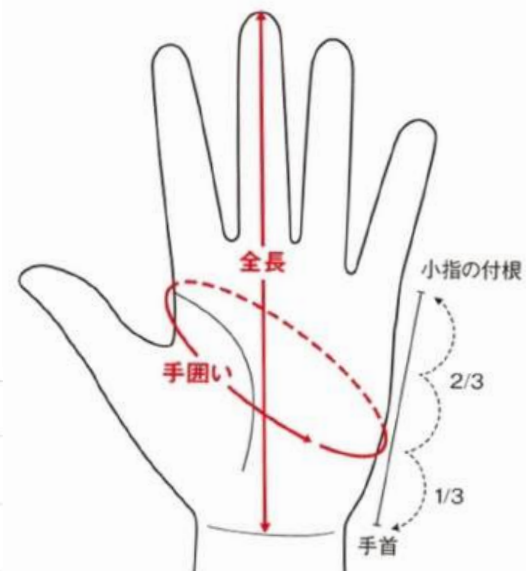

- カーボンロアーシャフト / 120cm / 50mm WHITE バスケット付き
単品価格 9,240円 (税込み)

UNOFFICIAL

Personal Snow Gear

UNOFFICIAL

Personal Snow Gear

UNOFFICIAL

Personal Snow Gear

「UNOFFICIAL Personal Snow Gear」 SnowGlove

- オールレザー非対称カラー & 立体設計による握りやすさ
- 柔らかく強いWaterproof 加工済み「国産牛革」を使用
- 透湿・防水フィルムインサートで防水性と保温性を強化
- グリップサポートパッド装着でストックワークに貢献
- 原材料から縫製まで 100% JapanMade のクオリティー

サイズの目安	S	M	L	XL
手囲い	20.0~22.0cm	22.0~24.0cm	24.0~26.0cm	26.0~28.0cm
全長	16.5~18.0cm	18.0~19cm	19.0~20.0cm	20.0~21.0cm