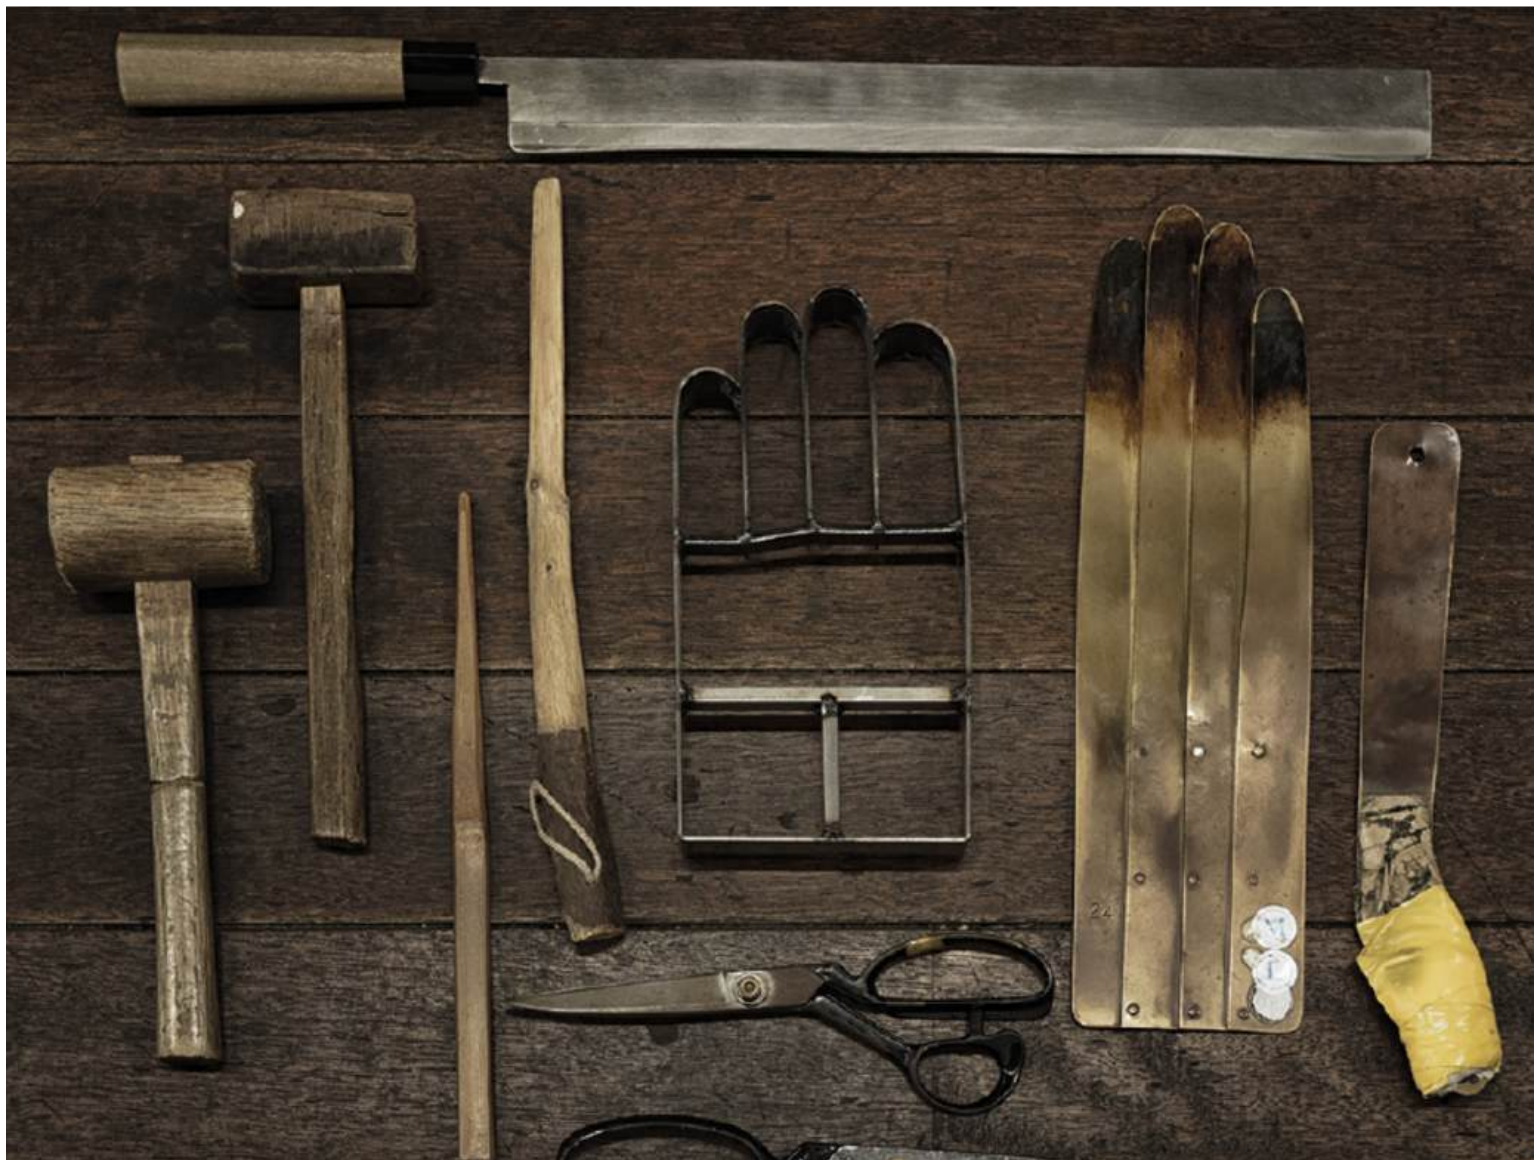

- カーボンロアーシャフト / 120cm / 50mm WHITE バスケット付き
単品価格 9,240円 (税込み)

UNOFFICIAL

Personal Snow Gear

UNOFFICIAL

Personal Snow Gear

UNOFFICIAL

Personal Snow Gear

「UNOFFICIAL Personal Snow Gear」 SnowGlove

- オールレザー非対称カラー & 立体設計による握りやすさ
- 柔らかく強いWaterproof 加工済み「国産牛革」を使用
- 透湿・防水フィルムインサートで防水性と保温性を強化
- グリップサポートパッド装着でストックワークに貢献
- 原材料から縫製まで 100% JapanMade のクオリティー

サイズの目安	S	M	L	XL
手囲い	20.0~22.0cm	22.0~24.0cm	24.0~26.0cm	26.0~28.0cm
全長	16.5~18.0cm	18.0~19cm	19.0~20.0cm	20.0~21.0cm