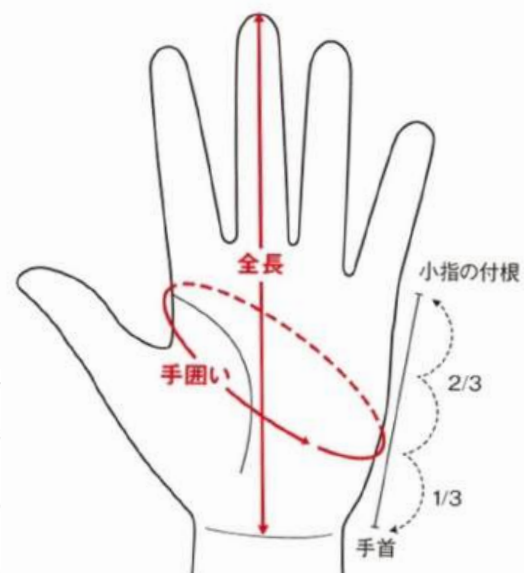

- カーボンローアースhaft / 120cm / 50mm WHITE バスケット付き
単品価格 9,240円 (税込み)

UNOFFICIAL

Personal Snow Gear

UNOFFICIAL

Personal Snow Gear

UNOFFICIAL

Personal Snow Gear

「UNOFFICIAL Personal Snow Gear」 SnowGlove

- オールレザー非対称カラー & 立体設計による握りやすさ
- 柔らかく強いWaterproof 加工済み「国産牛革」を使用
- 透湿・防水フィルムインサートで防水性と保温性を強化
- グリップサポートパッド装着でストックワークに貢献
- 原材料から縫製まで 100% JapanMade のクオリティー

サイズの目安	S	M	L	XL
手囲い	20.0~22.0cm	22.0~24.0cm	24.0~26.0cm	26.0~28.0cm
全長	16.5~18.0cm	18.0~19cm	19.0~20.0cm	20.0~21.0cm