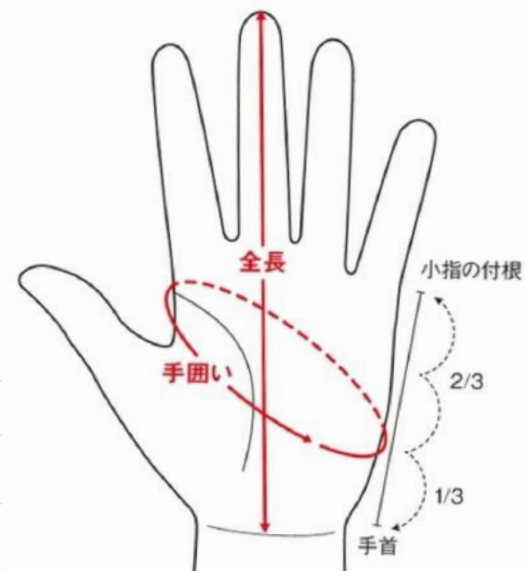

グローブサイズガイド

サイズの目安	S	M	L	XL
手囲い	20.0~22.0cm	22.0~24.0cm	24.0~26.0cm	26.0~28.0cm
全長	16.5~18.0cm	18.0~19cm	19.0~20.0cm	20.0~21.0cm

100% JapanMade SnowGlove

UNOFFICIAL Personal Snow Gear

スノーグローブは 良質な国産牛革素材を職人の手による入念な「なめし加工」を経て造り出される驚くほど柔らかなジャパンレザーを使用し、国内工場の職人の縫製にて「1双, 1双」丁寧に仕上げられています。スキーグローブとして最も重要な「握り心地の良さ」を徹底的に追求しながら、独自のパットを配置することでスキーポールの振り出しやすさもサポート。また、ウオータープルーフ加工済みの牛革とインナーの間には透湿防水フィルムがインサートされ、防水性と保温性も確保しました。さらに国内での少量生産だからこそ実現した他に類を見ないオールレザー非対称カラー&デザインもUNOFFICIAL PSG.グローブの大きな魅力と言えるでしょう。