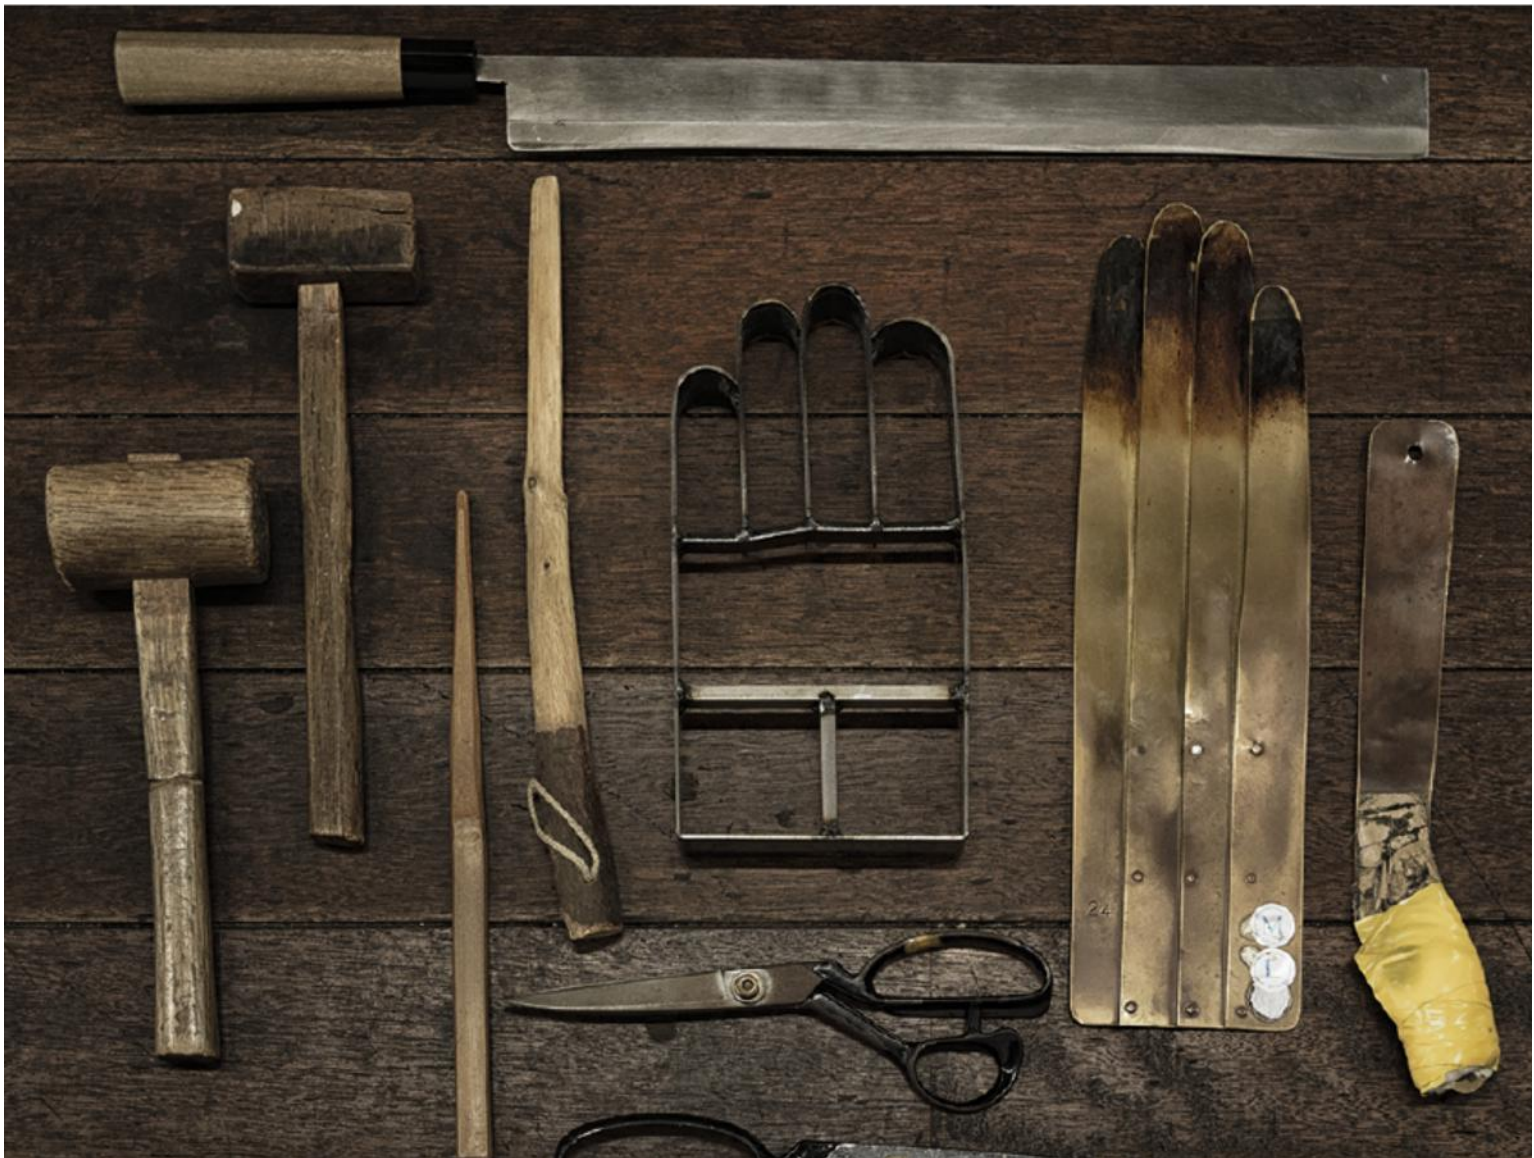

UNOFFICIAL

Personal Snow Gear

「UNOFFICIAL Personal Snow Gear」 SnowGlove

- オールレザー非対称カラー & 立体設計による握りやすさ
- 柔らかく強いWaterproof 加工済み「国産牛革」を使用
- 透湿・防水フィルムインサートで防水性と保温性を強化
- グリップサポートパッド装着でストックワークに貢献
- 原材料から縫製まで 100% JapanMade のクオリティー