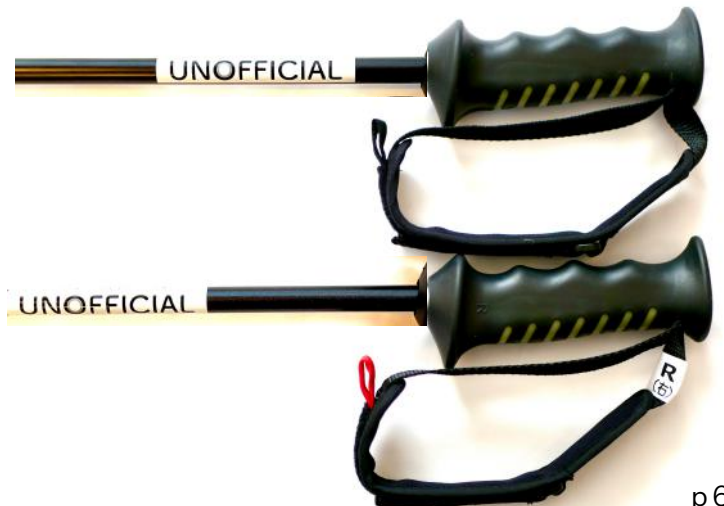

UNOFFICIAL

Personal Snow Gear

UNOFFICIAL / Personal Snow Gear **TYPE UNO** / **TYPE UNO II** (BLK /WHT)

21,800円 (税別) 23,980円 (税込)

- ●上段シャフト/アルミ合金 15mmラメ入り半艶消し塗装
- ●下段シャフト カーボン 12mm クリアー塗装
- ●サイズレンジ 90~120 (メモリは95~120)
- ●2層トリガーグリップ (UNO)
- ●2層スタンダードグリップ (UNO II)
- ●手を通したまま調整可能なベルクロストラップ
- ●工具なしで調整できしっかり固定、Newアジャストハンドル
- ●バスケット50mm (UNO)
- ●バスケット55mm (UNO II)
- ●総重量 (1/2) 約210g (UNO)
- ●総重量 (1/2) 約216g (UNO II)
- ●SAJ公式用品登録済み
- ●made in Japan

TYPE **UNO**

前方にふり出しやすいトリガーグリップ
50mmバスケット (BLK)

TYPE **UNO II**

しっかりとした握りのスタンダードグリップ
55mmバスケット (BLK)