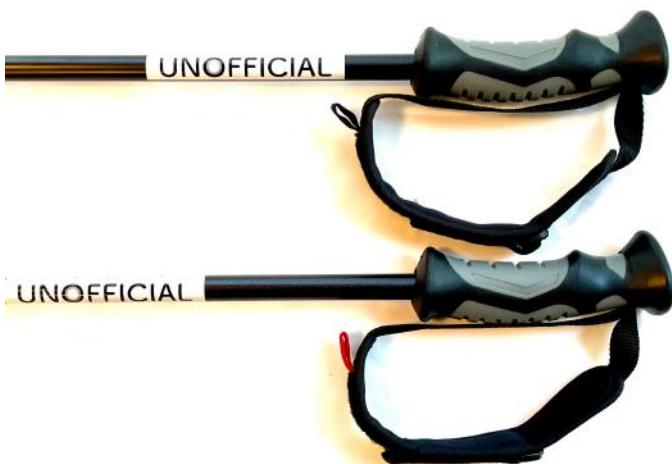

UNOFFICIAL

Personal Snow Gear

UNOFFICIAL / Personal Snow Gear **TYPE UNO** / **TYPE UNO II** (BLK /WHT)

21,800円 (税別) 23,980円 (税込)

- ●上段シャフト/アルミ合金 15mmラメ入り半艶消し塗装
- ●下段シャフト カーボン 12mm クリアー塗装
- ●サイズレンジ 90~120 (メモリは95~120)
- ●2層トリガーグリップ (UNO)
- ●2層スタンダードグリップ (UNO II)
- ●手を通したまま調整可能なベルクロストラップ
- ●工具なしで調整できしっかり固定、Newアジャストハンドル
- ●バスケット50mm (UNO)
- ●バスケット55mm (UNO II)
- ●総重量 (1/2) 約210g (UNO)
- ●総重量 (1/2) 約216g (UNO II)
- ●SAJ公式用品登録済み
- ●made in Japan

TYPE **UNO**

前方にふり出しやすいトリガーグリップ
50mmバスケット (BLK)

TYPE **UNO II**

しっかりとした握りのスタンダードグリップ
55mmバスケット (BLK)