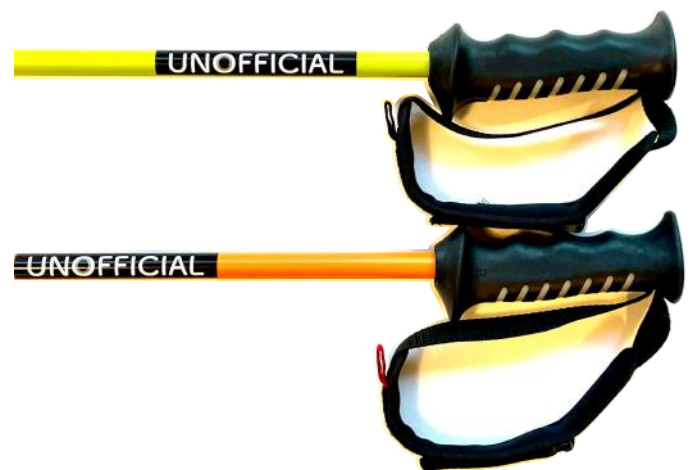

TYPE **FLO II** 早期予約オプション

しっかりとした握りのスタンダードグリップ
50mm Lime & Orange バスケット