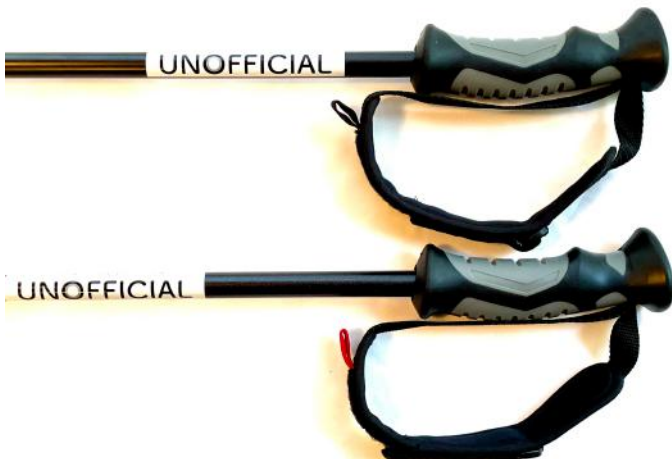

UNOFFICIAL

Personal Snow Gear

UNOFFICIAL / Personal Snow Gear **TYPE UNO** / **TYPE UNO II** (BLK /WHT)

21,800円 (税別) 23,980円 (税込)

- ●上段シャフト/アルミ合金 15mmラメ入り半艶消し塗装
- ●下段シャフト カーボン 12mm クリアー塗装
- ●サイズレンジ 90~120 (メモリは95~120)
- ●2層トリガーグリップ (UNO)
- ●2層スタンダードグリップ (UNO II)
- ●手を通したまま調整可能なベルクロストラップ
- ●工具なしで調整できしっかり固定、Newアジャストハンドル
- ●バスケット50mm (UNO)
- ●バスケット55mm (UNO II)
- ●総重量 (1/2) 約210g (UNO)
- ●総重量 (1/2) 約216g (UNO II)
- ●SAJ公式用品登録済み
- ●made in Japan

TYPE **UNO**

前方にふり出しやすいトリガーグリップ
50mmバスケット (BLK)

TYPE **UNO II**

しっかりとした握りのスタンダードグリップ
55mmバスケット (BLK)