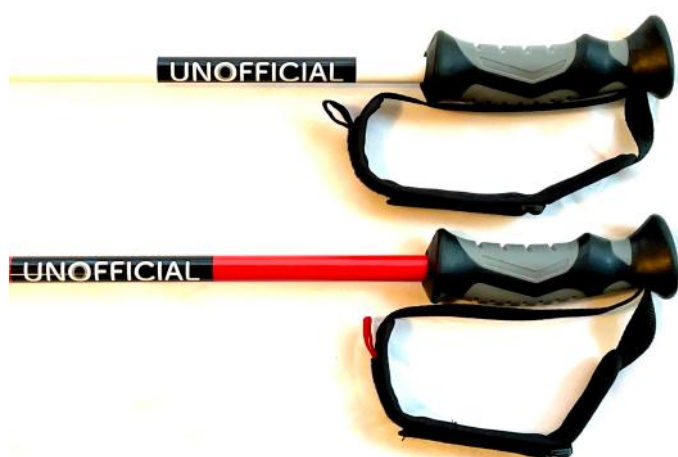

UNOFFICIAL

Personal Snow Gear

UNOFFICIAL / Personal Snow Gear **TYPE DUE** / **TYPE DUE II** (RED / WHT)

21,800円 (税別) 23,980円 (税込)

- ●上段シャフト/アルミ合金 15mm 半艶消し塗装
- ●下段シャフト カーボン 12mm クリアー塗装
- ●サイズレンジ 90~120 (メモリは95~120)
- ●2層トリガーグリップ (DUE)
- ●2層スタンダードグリップ (DUE II)
- ●手を通したまま調整可能なベルクロストラップ
- ●工具なしで調整できしっかり固定、Newアジャストハンドル
- ●バスケット50mm (DUE)
- ●バスケット55mm (DUE II)
- ●総重量 (1/2) 約210g (DUE)
- ●総重量 (1/2) 約216g (DUE II)
- ●SAJ公式用品登録済み
- ●made in Japan

TYPE **DUE**

前方にふり出しやすいトリガーグリップ

TYPE **DUE II**

しっかりとした握りのスタンダードグリップ