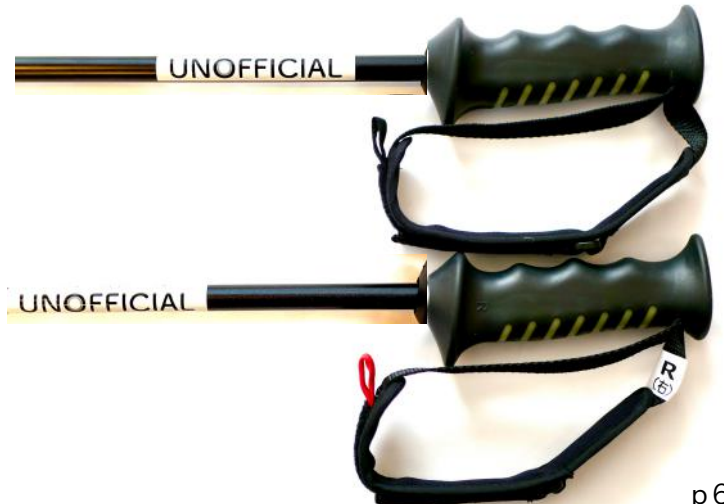

UNOFFICIAL

Personal Snow Gear

UNOFFICIAL / Personal Snow Gear **TYPE UNO** / **TYPE UNO II** (BLK /WHT)

21,800円 (税別) 23,980円 (税込)

- ●上段シャフト/アルミ合金 15mmラメ入り半艶消し塗装
- ●下段シャフト カーボン 12mm クリアー塗装
- ●サイズレンジ 90~120 (メモリは95~120)
- ●2層トリガーグリップ (UNO)
- ●2層スタンダードグリップ (UNO II)
- ●手を通したまま調整可能なベルクロストラップ
- ●工具なしで調整できしっかり固定、Newアジャストハンドル
- ●バスケット50mm (UNO)
- ●バスケット55mm (UNO II)
- ●総重量 (1/2) 約210g (UNO)
- ●総重量 (1/2) 約216g (UNO II)
- ●SAJ公式用品登録済み
- ●made in Japan

TYPE **UNO**

前方にふり出しやすいトリガーグリップ
50mmバスケット (BLK)

TYPE **UNO II**

しっかりとした握りのスタンダードグリップ
55mmバスケット (BLK)