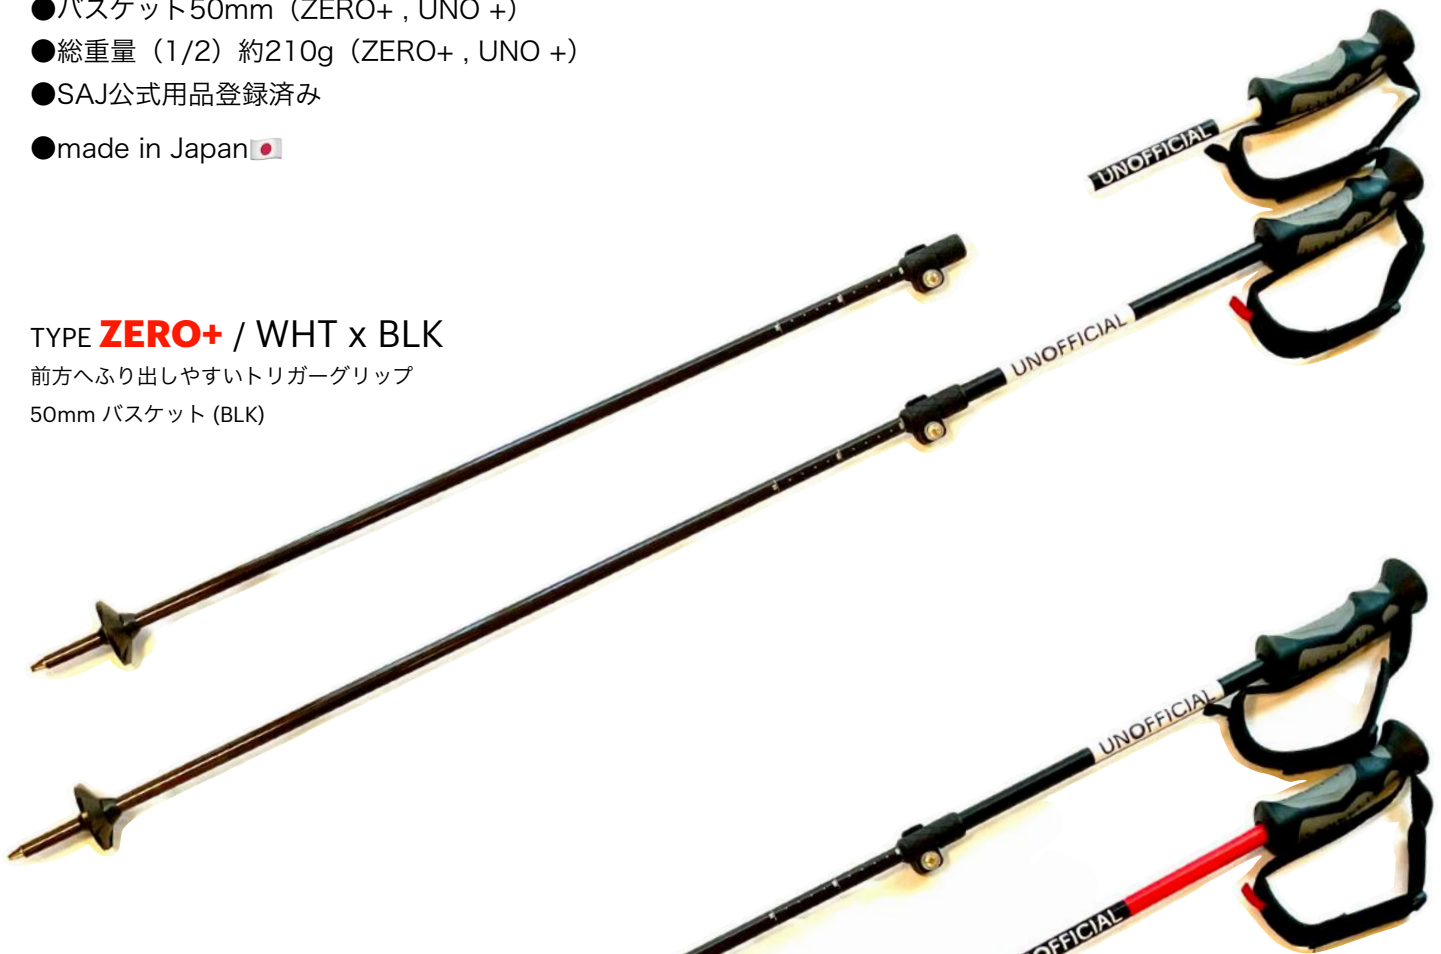

UNOFFICIAL

Personal Snow Gear

早期予約限定カラー UNOFFICIAL / Personal Snow Gear **TYPE ZERO+** / **TYPE UNO+**
21,800円 (税抜) 23,980円 (税込)

- ●上段シャフト/アルミ合金 15mmラメ入り半艶消し塗装
- ●下段シャフト カーボン 12mm クリアー塗装
- ●サイズレンジ 90~120 (メモリは95~120)
- ●2層トリガーグリップ (ZERO+, UNO+)
- ●手を通したまま調整可能なベルクロストラップ
- ●工具なしで調整できしっかり固定、Newアジャストハンドル
- ●バスケット50mm (ZERO+, UNO+)
- ●総重量 (1/2) 約210g (ZERO+, UNO+)
- ●SAJ公式用品登録済み
- ●made in Japan

TYPE **ZERO+** / WHT x BLK

前方へふり出しやすいトリガーグリップ

50mm バスケット (BLK)

TYPE **UNO+** / BLK x RED

前方へふり出しやすいトリガーグリップ

50mm バスケット (BLK)