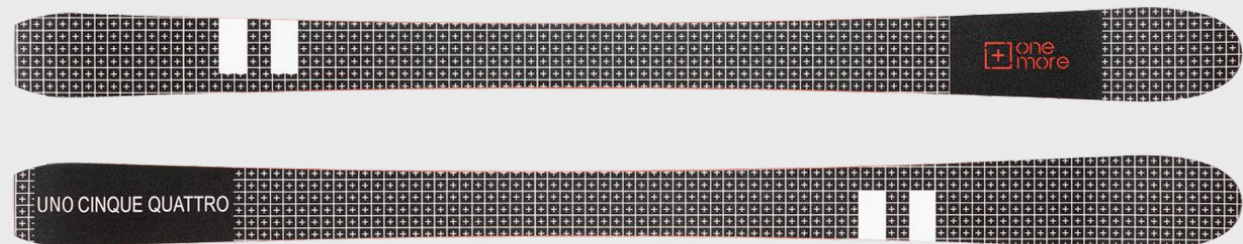

SP SYSTEM & 311 SET

価格 ¥213,000 (税抜き) ¥234,300 (税込み)