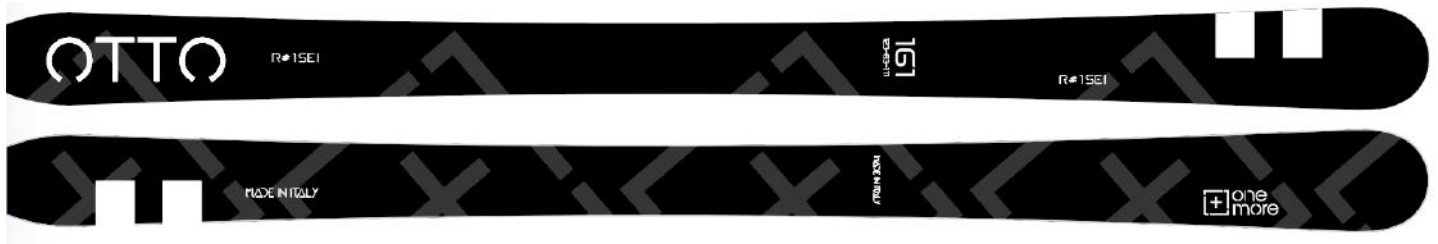

NEW **OTTO** FREE RIDE / TOURING

171cm.181cm BLK x NAV x WHT