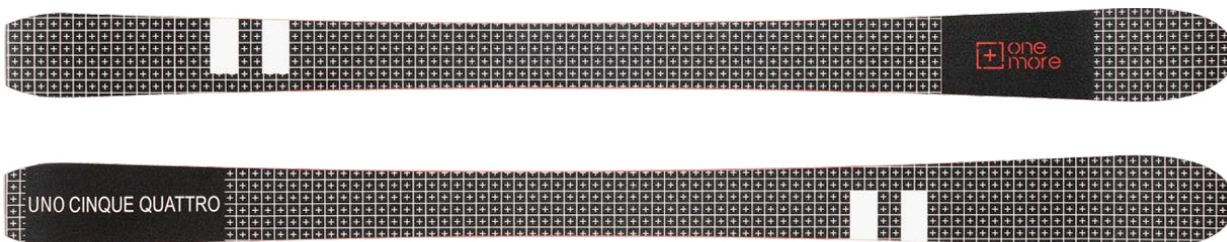

SP SYSTEM & 311 SET

価格 ¥213,000 (税抜き) ¥234,300 (税込み)