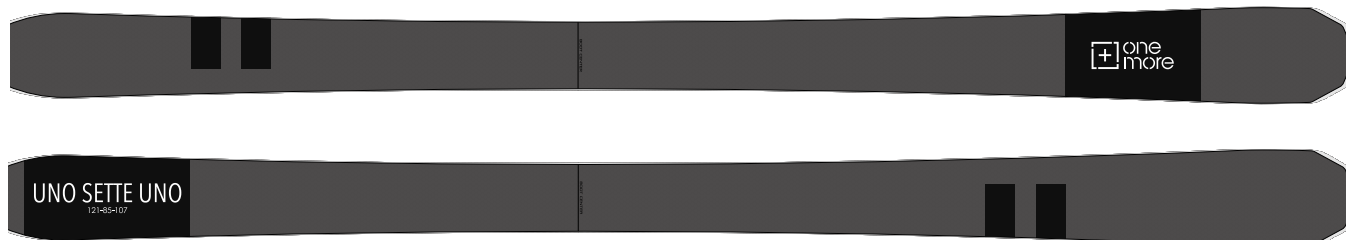

スキーのみ 価格 ¥160,000 (税抜き) ¥176,000 (税込み)

SP SYSTEM & 311 SET 価格 ¥203,000 (税抜き) ¥223,300 (税込み)

87

TOURING & FREE RIDE

軽量ウッドコア+グラスファイバーのサンドイッチ構造採用でしなやかで軽快な操作性と安定性を両立しました。雪質を問わず楽しいスキーングを実現します

DIM. 123-87-110 / 161cm *スキー単体の重量です

CONSTRUCTION / Sandwich Doble GlassFiber / HAND MADE IN ITALY