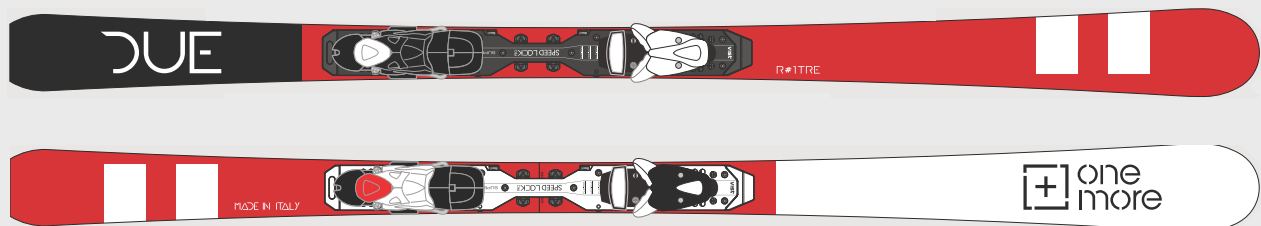

DUE

HIGHT SPEED SHORT & MIDDLE

あえて細めのトップ幅を採用し高速安定性と加速性能を高めたハイスピードショート
&ミドルターンモデル

DIM. 116-66-101mm

RADIUS 12.0m (158cm) / RADIUS 13.5m (166cm) / RADIUS 15.0m (173cm)

CONSTRUCTION / Traditional Sandwich Wood Core Double Titanal / **Flex Medium** / ABS SideWall BLK.

RUNNING BASE / UHMV Sintered Graphite Hight Speed Base Black / HAND MADE IN ITALY

158cm 166cm 173cm PLATE & BINDING SET with SL Super light + VPM 412SL

価格 ¥247,000 (税抜き) ¥271,700 (税込み)

158cm PLATE & BINDING SET with SP SYSTEM +311 *画像はSL SPL 412

価格 ¥218,000 (税抜き) ¥239,800 (税込み)

TRE

ASY SHORT & MIDDLE TURN

広いトップ幅としなやかなフレックスにより自在な操作性で小回りをサポートする
中～上級ショートターンモデル

DIM. 123-67-104mm

RADIUS 11.0m (155cm) / RADIUS 12.0m (160cm) / RADIUS 13.5m (165cm)

CONSTRUCTION Traditional Sandwich Wood Core Double Titanal / **Flex Medium** / ABS Side Wall BLK.

RUNNING BASE / UHMV Sintered Graphite Hight Speed Base Black / HAND MADE IN ITALY

165cm PLATE & BINDING SET with SL Super light & VPM 412SL MATT BLK

価格 ¥244,000 (税抜き) ¥268,400 (税込み)

*BINDINGカラー-BLK または BLK/WHT(生産時期により異なります)