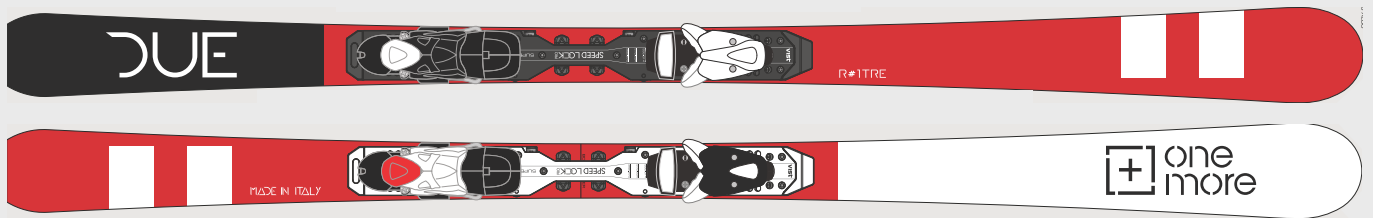

DUE

HIGHT SPEED SHORT & MIDDLE

あえて細めのトップ幅を採用し高速安定性と加速性能を高めたハイスピードショート
&ミドルターンモデル

DIM. 116-66-101mm

RADIUS 12.0m (158cm) / RADIUS 13.5m (166cm) / RADIUS 15.0m (173cm)

CONSTRUCTION / Traditional Sandwich Wood Core Double Titanal / **Flex Medium** / ABS SideWall BLK.

RUNNING BASE / UHMV Sintered Graphite Hight Speed Base Black / HAND MADE IN ITALY

158cm 166cm 173cm PLATE & BINDING SET with SL Super light + VPM 412SL

価格 ¥247,000 (税抜き) ¥271,700 (税込み)

158cm PLATE & BINDING SET with SP SYSTEM +311 *画像はSL SPL 412

価格 ¥218,000 (税抜き) ¥239,800 (税込み)

TRE

ASY SHORT & MIDDLE TURN

広いトップ幅としなやかなフレックスにより自在な操作性で小回りをサポートする
中～上級ショートターンモデル

DIM. 123-67-104mm

RADIUS 11.0m (155cm) / RADIUS 12.0m (160cm) / RADIUS 13.5m (165cm)

CONSTRUCTION Traditional Sandwich Wood Core Double Titanal / **Flex Medium** / ABS Side Wall BLK.

RUNNING BASE / UHMV Sintered Graphite Hight Speed Base Black / HAND MADE IN ITALY

165cm PLATE & BINDING SET with SL Super light & VPM 412SL MATT BLK

価格 ¥244,000 (税抜き) ¥268,400 (税込み)

*BINDINGカラー-BLK または BLK/WHT(生産時期により異なります)